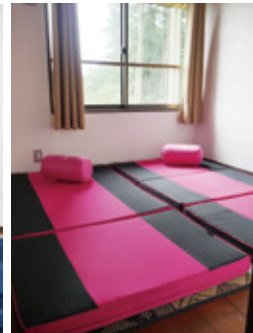

富士山に向かって広がる屋外の舞台では、能の鑑賞会も開催されます。

深い緑のなかにたたずむ宿泊棟「緑の家」

社員ひとりひとりが手運び

畳のお部屋にスリープオアシス、フローリングのお部屋にはスリープマジックを設置
お部屋はすべてメゾネットタイプになっています

設置後、先生やスタッフの方とミーティングを行いました

お部屋は全7部屋、2棟のメゾネットタイプの宿泊棟とトレーラーハウスです。お部屋ごとに異なる機能の高反発寝具を体験いただけるよう、スリープオアシスとスリープマジックを宿泊棟に設置いたしました。お客様からどのようなお声をいただけるか楽しみです。