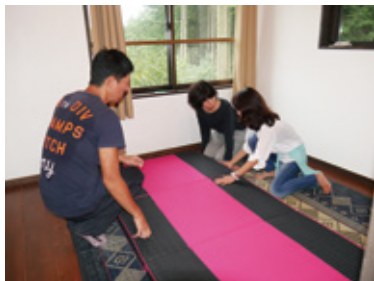

富士山に向かって広がる屋外の舞台では、能の鑑賞会も開催されます。

深い緑のなかにたたずむ宿泊棟「緑の家」

社員ひとりひとりが手運び

畳のお部屋にスリープオアシス、フローリングのお部屋にはスリープマジックを設置
お部屋はすべてメゾネットタイプになっています

設置後、先生やスタッフの方とミーティングを行いました

お部屋は全7部屋、2棟のメゾネットタイプの宿泊棟とトレーラーハウスです。お部屋ごとに異なる機能の高反発寝具を体験いただけるよう、スリープオアシスとスリープマジックを宿泊棟に設置いたしました。お客様からどのようなお声をいただけるか楽しみです。

企業経営者のためのマインドフルネスや、社員研修にも最適な日月倶楽部。深く自然にふれあう、自然の中で共同作業する、あわただしい都会の毎日では決して味わうことのできない時間軸を、ライズの健康睡眠寝具と共に是非ご体感ください！

(日月倶楽部 URL → <http://www.hitsuki-club.com>)

本件に関するお問い合わせ

ライズ TOKYO 株式会社 広報担当 喜多村

東京都中央区銀座 8-12-8 PMO 銀座八丁目 8F