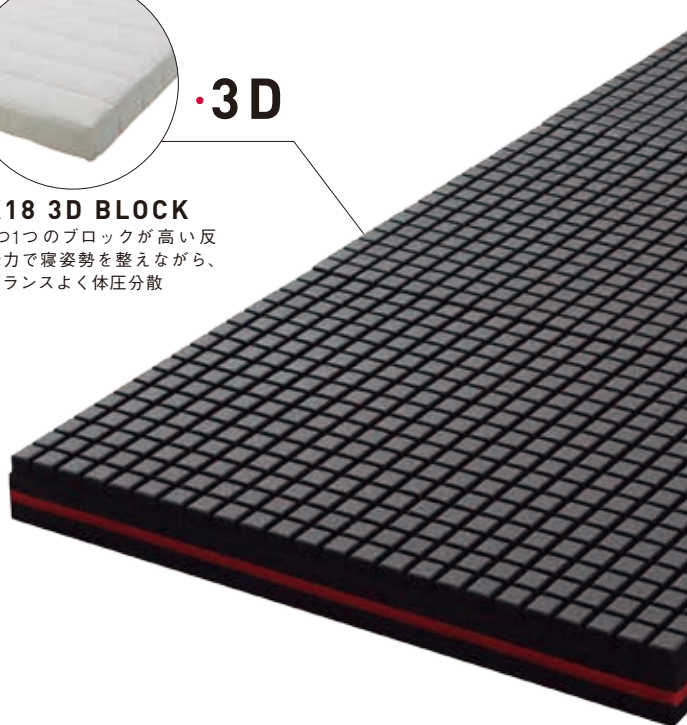

・3D

K18 3D BLOCK

1つ1つのブロックが高い反発力で寝姿勢を整えながら、バランスよく体圧分散

・360°

K18 LATEX360

身体の部位ごとに最適な反発力で体圧分散。正しい寝姿勢にやさしく整える

Which one do you choose? **スコア × 睡眠**

朝、いかに快適に目覚めるか。好スコアにつながる大きなポイントだ。
高反発素材のハイブリッド構造で、寝姿勢を整えるベッドマットレス。3Dか、360°か?