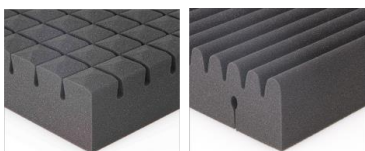

セット内容は3点。厚さ8cmのマットレスまたは4cmのマットレスパッドで、ブロックタイプとウェーブタイプより選べる人気のウレタン製スリープマジック、高反発なのに柔らかいスリープラテックスと洗って清潔3次元構造ファイバーのスリープオアシスを含む、全4種類からお選びいただける枕、そして近年の機密性の高い住宅事情を考慮し、詰め物1kgのライトな使用感でシーズンを問わずお使いいただける日本製の羽毛布団です。寝返りに十分なスペースを確保してより睡眠の質を高めていただくために、シングルとセミダブルのみの展開です。

さらに、プラス5,000円で6点セットにグレードアップできます。肌触りがやさしい天然コットン100%の掛布団カバー、枕カバー、敷パッドが加わり洗い替えにも便利です。

最大40%OFF！『RISE 高反発 スリープセット』ラインアップ

マットレスパッド または マットレス + 枕 + 羽毛布団 のお得な 3点セット

- ① RISE 高反発マットレスパッド スリープ3点セット (特別セット価格：¥28,800(税込))
- ② RISE 高反発マットレス スリープ3点セット (特別セット価格：¥34,800(税込))

<セット内容>

スリープマジック マットレスパッド (厚さ4cm)
または スリープマジック マットレス (厚さ8cm) ×1個

- 形 状：ブロック、ウェーブ
カラー：ネイビー、ピンクより選べます。

① マットレスパッド (厚さ4cm)

厚さ
4cm

ブロックタイプ ウェーブタイプ

② マットレス (厚さ8cm)

厚さ
8cm

または

スリープオアシス ピロー または スリープラテック スピロー ×1個

- スリープオアシス 寝返りサポート、スリープラテックス ベーシックスタイル、首元リラックス、首肩フィットの4種類より選べます。

4種類より
選べる

スリープオアシス 寝返りサポート枕

スリープラテックス
ベーシックスタイル枕

スリープラテックス
首元リラックス枕

スリープラテックス
首肩フィット枕