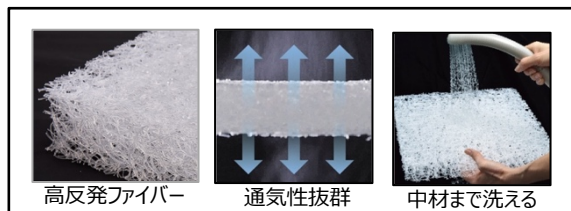

「導入商品」概要

「3次元構造 高反発ファイバー」

～快適なドライブをサポートする～ ライズ スリープオアシス 高反発ファイバーアイテム

【製品の主な特長】

1. **1. 高反発ファイバーが運転中の姿勢をサポート**
   中材の「3次元構造 高反発ファイバー」が高い反発力で自然な姿勢をサポート。血流を妨げず疲労を軽減します。
2. **2. 水洗いできる清潔仕様**
   中材のファイバーは通気性抜群で蒸れにくく、水洗いも可能です。いつも清潔にご使用いただけます。
3. **3. 持ち運びに便利な収納ケース入り（モバイルパッドのみ）**
   移動中はもちろん、出張やご旅行に便利な収納ケース付き。

カーシートクッション

43×98×厚さ2.5cm
¥7,980（税別）

腰サポートクッション

31×35×厚さ10cm
¥5,980（税別）

シートクッション5.0

40×40×厚さ5cm
¥4,980（税別）

シートクッション2.5

40×40×厚さ2.5cm
¥3,980（税別）

モバイルパッド

60×75×厚さ2.5cm
¥7,980（税別）