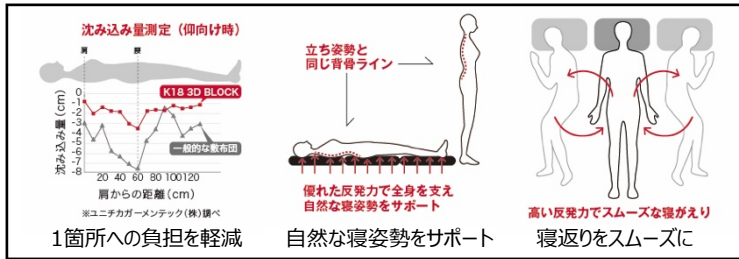

TEL：03-6825-6212 FAX:03-6685-5266 Email：risetokyo@vectorinc.co.jp

■ キャンペーン【対象商品】 ※価格は税別 シングルサイズ

スリープマジック
敷布団兼用マットレス 厚さ12cm

RISE
SLEEP MAGIC
スリープマジック

通常価格 ¥39,990
https://www.risetokyo.jp/f/series/sleep_magic

スリープマジック
敷布団兼用マットレス 厚さ8cm

通常価格 ¥29,990

スリープラテックス
ベーシックスタイルピロー

RISE
SLEEP LATEX
スリープラテックス

通常価格 ¥7,990
https://www.risetokyo.jp/c/sleep_latex/EJ805-0014-001

ケイティーン
3Dブロック マットレス 厚さ10cm

K18
3D BLOCK

通常価格 ¥99,990
https://www.risetokyo.jp/f/series/k18/3d_block

ケイティーン
ラテックス360 マットレス 厚さ9.5cm

K18
LATEX 360

通常価格 ¥79,990
<https://www.risetokyo.jp/f/series/k18/latex>

【高反発マットレスの特長】

- 1. 1箇所への負担を軽減**
高い反発力と弾力性で身体を押し上げるように支え、腰部など身体の1箇所の沈み込みを軽減します。
- 2. 自然な寝姿勢をサポート**
立ち姿勢と同じ背骨ラインをサポートします。
- 3. 寝返りをスムーズに**
睡眠中の蒸れや中途覚醒を防いで熟睡をサポートします。