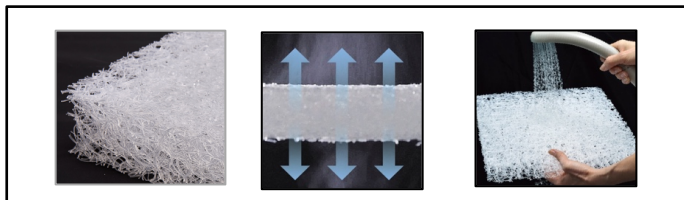

「3次元構造 高反発ファイバー」の特徴

厚さ5cm

通気性抜群

中材まで洗える

【ルートインジャパン株式会社 企業情報】

全国350施設以上・総客室数53,000室以上のホテル等を運営する国内最大級のホテルチェーン。あたたかいサービス品質でお客様の満足度を追求した4種類のホテルブランドを展開している。

事業内容 : ルートインホテルズの運営・管理・企画、及び旅行企画全般
代表取締役社長 : 永山 泰樹
本社所在地 : 東京本部：東京都品川区大井1-35-3
<公式サイト> <https://www.route-inn.co.jp/>

【ライスTOKYO株式会社 企業情報】

世界中の人たちが睡眠を通じて健康的で快適な暮らしを実現できることを目指し、機能性に優れた良質な寝具を適正な価格で提供する寝具専門メーカー。

事業内容 : 寝具、インテリア用品及び繊維製品全般の輸入販売、製造、販売
代表取締役 : 宮崎 誠司
本社所在地 : 東京都港区西麻布一丁目4番31号 アルト第1ビル 2階
<会社概要> <https://www.risetokyo.jp/f/company/profile>
<公式サイト> <https://www.risetokyo.jp/>
<スイミン・スイッチ> <https://suimin-switch.jp/>

« 本件に関するお問い合わせ »

ライスTOKYO PR事務局（アンティル内） 担当：坪・河野・境
TEL：03-6825-6212 FAX:03-6685-5266 Email：risetokyo@vectorinc.co.jp