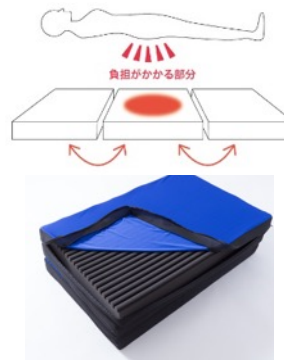

取り外して洗えるカバーには、吸水速乾加工と抗菌防臭加工が施された通気性の良い素材を採用し、睡眠中の寝汗や湿気による蒸れを軽減することで、さらに睡眠の質をキープします。

ライズはこれからも、快適な目覚めで1日をスタートする健康睡眠をすべての人にお届けするために、高い機能性と買いやすい価格にこだわった高反発マットレスを開発して参ります。

◀ 本件に関するお問い合わせ ▶

ライズTOKYO PR事務局（アンティル内） 担当：坪・河野・境

TEL：03-6825-6212 FAX:03-6685-5266 Email：risetokyo@vectorinc.co.jp

■製品概要

スリープマジック マットレス9.0 / 極厚マットレス14.0

【製品の主な特長】

1. 高反発の硬質ウレタン

中材に高反発の硬質ウレタンを使用。寝心地を追求したトップのウェーブ形状は、よりソフトに仕上げました。

2. 自然な寝姿勢と寝返りをサポート

高い反発力と弾力性で身体を押し上げるように支え、寝姿勢と寝返りを促進することで、質の高い睡眠をサポートします。

3. 3つ折りタイプの“省エネ設計”

へたりやすい中央腰部分の中材を、頭部や足元と入れ替えてローテーションできるため、長く良い状態でお使いいただけます。

4. 洗える清潔カバー

マットレスのカバーは、抗菌防臭加工と吸水速乾加工により蒸れにくく、快適な睡眠を実現いたします。また洗濯機で丸洗いできるため、常に清潔に保つことができます。

スリープマジック マットレス9.0

スリープマジック 極厚マットレス14.0

シングル	97×195cm 厚さ9cm	¥39,900 (税別)
セミダブル	120×195cm 厚さ9cm	¥49,900 (税別)
ダブル	140×195cm 厚さ9cm	¥59,900 (税別)

シングル	97×195cm 厚さ14cm	¥49,900 (税別)
セミダブル	120×195cm 厚さ14cm	¥59,900 (税別)
ダブル	140×195cm 厚さ14cm	¥69,900 (税別)