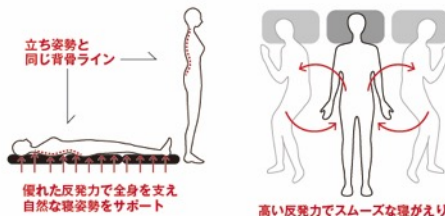

取り外して洗えるカバーには、吸水速乾加工と抗菌防臭加工が施された通気性の良い素材を採用し、睡眠中の寝汗や湿気による蒸れを軽減することで、さらに睡眠の質をキープします。

ライズはこれからも、快適な目覚めで1日をスタートする健康睡眠をすべての人にお届けするために、高い機能性と買いやすい価格にこだわった高反発マットレスを開発して参ります。

◀ 本件に関するお問い合わせ ▶

ライズTOKYO PR事務局（アンティル内） 担当：坪・河野・境

TEL：03-6825-6212 FAX:03-6685-5266 Email：risetokyo@vectorinc.co.jp

■製品概要

スリープマジック マットレス9.0 / 極厚マットレス14.0

【製品の主な特長】

1. 高反発の硬質ウレタン

中材に高反発の硬質ウレタンを使用。寝心地を追求したトップのウェーブ形状は、よりソフトに仕上げました。

2. 自然な寝姿勢と寝返りをサポート

高い反発力と弾力性で身体を押し上げるように支え、寝姿勢と寝返りを促進することで、質の高い睡眠をサポートします。

3. 3つ折りタイプの“省エネ設計”

へたりやすい中央腰部分の中材を、頭部や足元と入れ替えてローテーションできるため、長く良い状態でお使いいただけます。

4. 洗える清潔カバー

マットレスのカバーは、抗菌防臭加工と吸水速乾加工により蒸れにくく、快適な睡眠を実現いたします。また洗濯機で丸洗いできるため、常に清潔に保つことができます。

スリープマジック マットレス9.0

スリープマジック 極厚マットレス14.0