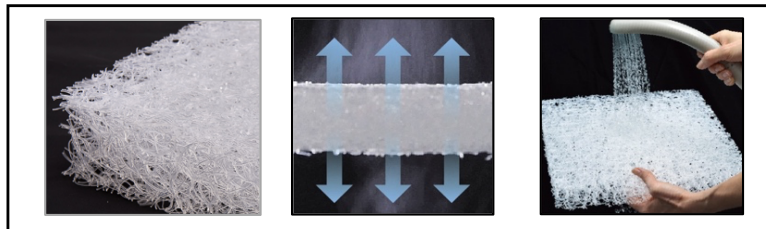

「3次元構造 高反発ファイバー」の特徴

厚さ5cm

通気性抜群

中材まで洗える

【株式会社千葉ロッテマリーンズ 企業情報】

代表取締役社長：河合 克美
本社所在地：千葉県千葉市美浜区美浜1番地
<公式サイト> <https://www.marines.co.jp/>

【ライズTOKYO株式会社 企業情報】

世界中の人たちが睡眠を通じて健康的で快適な暮らしを実現できることを目指し、機能性に優れた良質な寝具を適正な価格で提供する寝具専門メーカー。

事業内容：寝具、インテリア用品及び繊維製品全般の輸入販売、製造、販売
代表取締役社長：宮崎 誠司
本社所在地：東京都港区西麻布一丁目4番31号 アルト第1ビル 2階
<会社概要> <https://www.risetokyo.jp/f/company/profile>
<公式サイト> <https://www.risetokyo.jp/>
<スイミン・スイッチ> <https://suimin-switch.jp/>