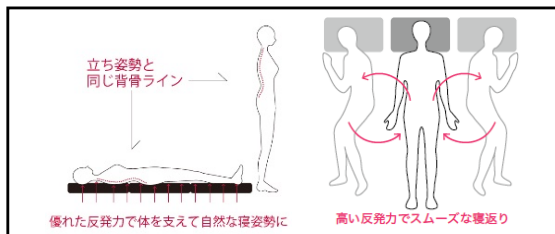

「高反発マットレスと枕のメリット」

優れた反発力で体を支えて自然な寝姿勢に
高い反発力でスムーズな寝返り
自然な寝姿勢と、スムーズな寝返りをサポート