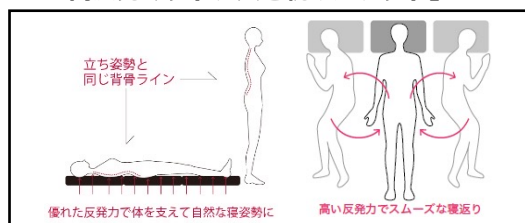

「高反発マットレスと枕のメリット」

自然な寝姿勢と、スムーズな寝返りをサポート

高反発と高弾力で全身を支え、自然な寝姿勢をサポート

高反発、高弾力で身体を押し上げるように支え、身体の1か所への負担を軽減します。自然な寝姿勢とスムーズな寝返りを実現し、トレーニングに打ち込むアスリートの身体に質の高い睡眠を提供します。

優れた通気性&清潔性能

抜群の通気性で、湿気や寝汗・熱を逃がし、カビやダニの原因となる水分を発散します。抗菌防臭加工と吸水速乾加工の清潔カバーはもちろん、中材まで水洗い可能なので毎日快適な睡眠を実現します。

ローテーションできる3つ折りタイプ

へたりやすい中央腰部分の中材を、頭部や足元と入れ替えられるため、長く良い状態でご使用いただけます。