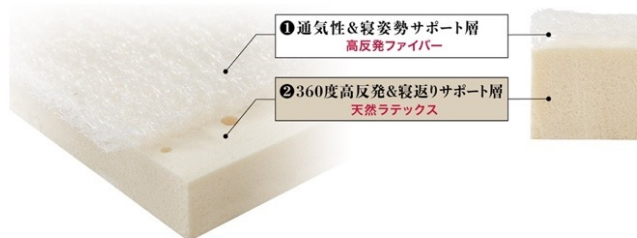

<公式サイト> <https://www.risetokyo.jp/>

<スイミン・スイッチ> <https://suimin-switch.jp/>

天然ラテックス×高反発ファイバー 高反発ハイブリッド2層構造

◆美睡眠ピローの特長

- 将来廃棄しても土に還る環境にもやさしい天然ラテックスを本体に、抜群の通気性で寝汗や熱を逃すファイバーシートを重ねた高反発ハイブリッド2層構造
- 頸椎のラインを最適に支えて自然な寝姿勢を保ち、優れた弾力性で寝返りを促進して熟睡をサポート
- 高さ調整シート1枚付き