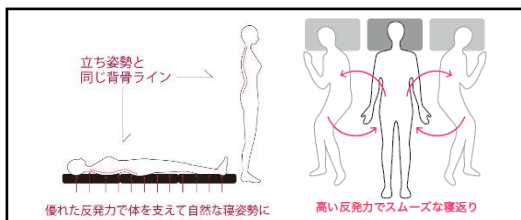

優れた通気性&清潔性能

抜群の通気性で、湿気や寝汗・熱を逃がし、カビやダニの原因となる水分を発散します。カバーはもちろん中材まで水洗い可能なのでいつも清潔、快適な睡眠を実現します。

ローテーションで長持ち

へたりやすい中央腰部分の中材を、頭部や足元と入れ替えられる3分割タイプのため、長く良い状態でお使いいただけます。

◆スリープオアシス 寝返りサポート枕の特徴

両サイドをゆるやかに高くした寝返り促進設計。理想の寝姿勢である仰向けに戻りやすい形状で、睡眠の質をサポートします。

RISE
SLEEP OASIS
スリープオアシス

スリープオアシス クリーンアスリートモデルマットレス

スリープオアシス 寝返りサポート枕

「高反発マットレスと枕のメリット」

自然な寝姿勢と、スムーズな寝返りをサポート

「3次元構造 高反発ファイバー」の特徴

厚さ5cm

通気性抜群