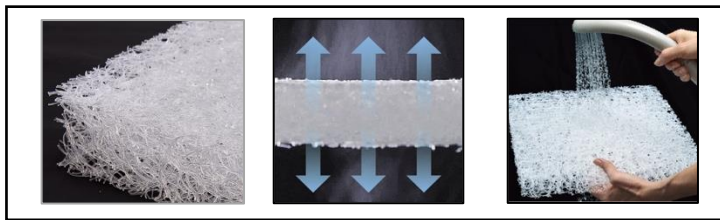

優れた通気性&清潔性能

抜群の通気性で、湿気や寝汗・熱を逃がし、カビやダニの原因となる水分を発散します。カバーはもちろん中材まで水洗い可能なのでいつも清潔、快適な睡眠を実現します。

ローテーションで長持ち

へたりやすい中央腰部分の中材を、頭部や足元と入れ替えられる3分割タイプのため、長く良い状態でお使いいただけます。

◆スリープオアシス 寝返りサポート枕の特徴

両サイドをゆるやかに高くした寝返り促進設計。理想の寝姿勢である仰向けに戻りやすい形状で、睡眠の質をサポートします。

RISE
SLEEP OASIS
スリープオアシス

スリープオアシス クリーンアスリートモデルマットレス

スリープオアシス 寝返りサポート枕

「高反発マットレスと枕のメリット」

自然な寝姿勢と、スムーズな寝返りをサポート

「3次元構造 高反発ファイバー」の特徴

厚さ5cm

通気性抜群